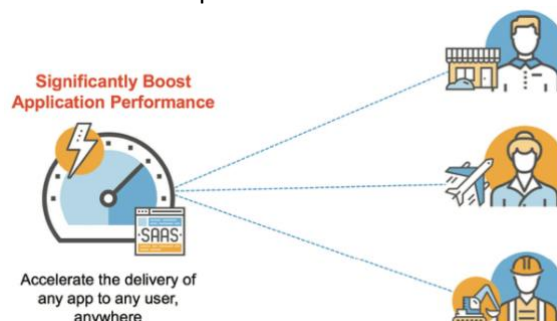

Riverbed

riverbed

Evaluation Client Accelerator

- Offre valable uniquement pour les clients Riverbed SteelHead uniquement
- Produit : Client Accelerator (anciennement SteelHead Mobile)
- Nombre d'utilisateurs : 5'000 Utilisateurs concurrents au maximum par client
- Durée de l'évaluation (sans engagement) : 90 Jours
- Plateformes supportées :
 - Windows (7/8/10)
 - Mac OS (10.8 et supérieur)
- Plateforme de gestion centralisée en VM : SteelHead Mobile Controller (SMC)
- Prérequis de la VM : 1 vCPU / 4 GB RAM
- Evaluations Riverbed SteelHead disponibles sur demande